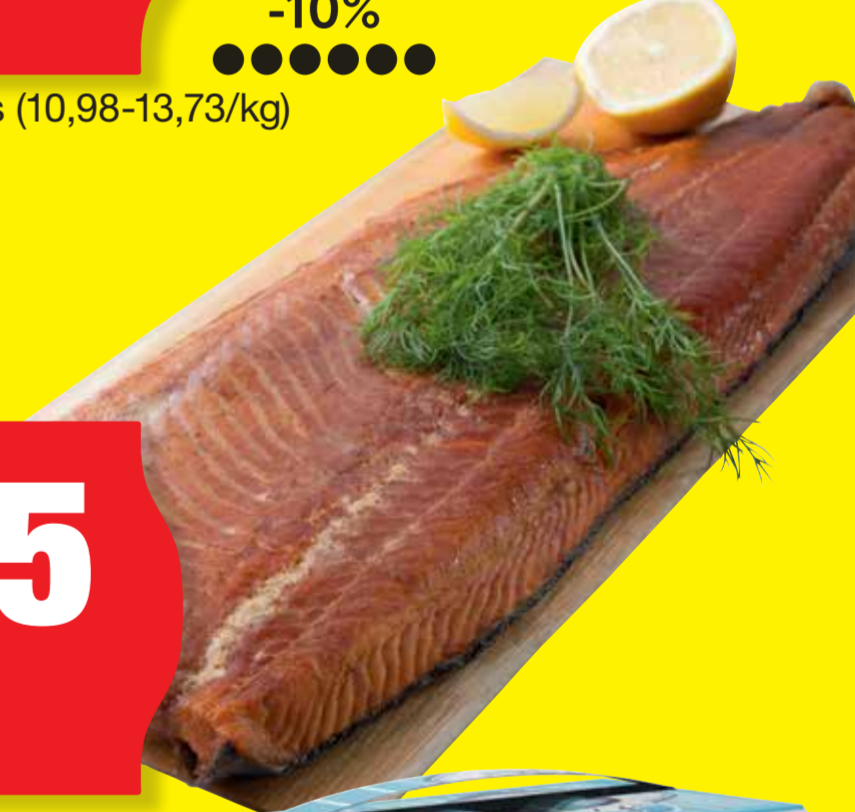

**2495**  
kg

Atrian Perhetilan  
**BROILERIN OHUET**  
**FILEELEIKKEET**  
480-600 g  
9,83-12,29/kg

**590**  
rs

PLUSA-KORTILLA  
-10%

Ilman Plusa-korttia. **6,59** /rs (10,98-13,73/kg)

**PALVELUSTA:**

**SAVUSTETTU**  
**LOHIFIILEE**  
Norja